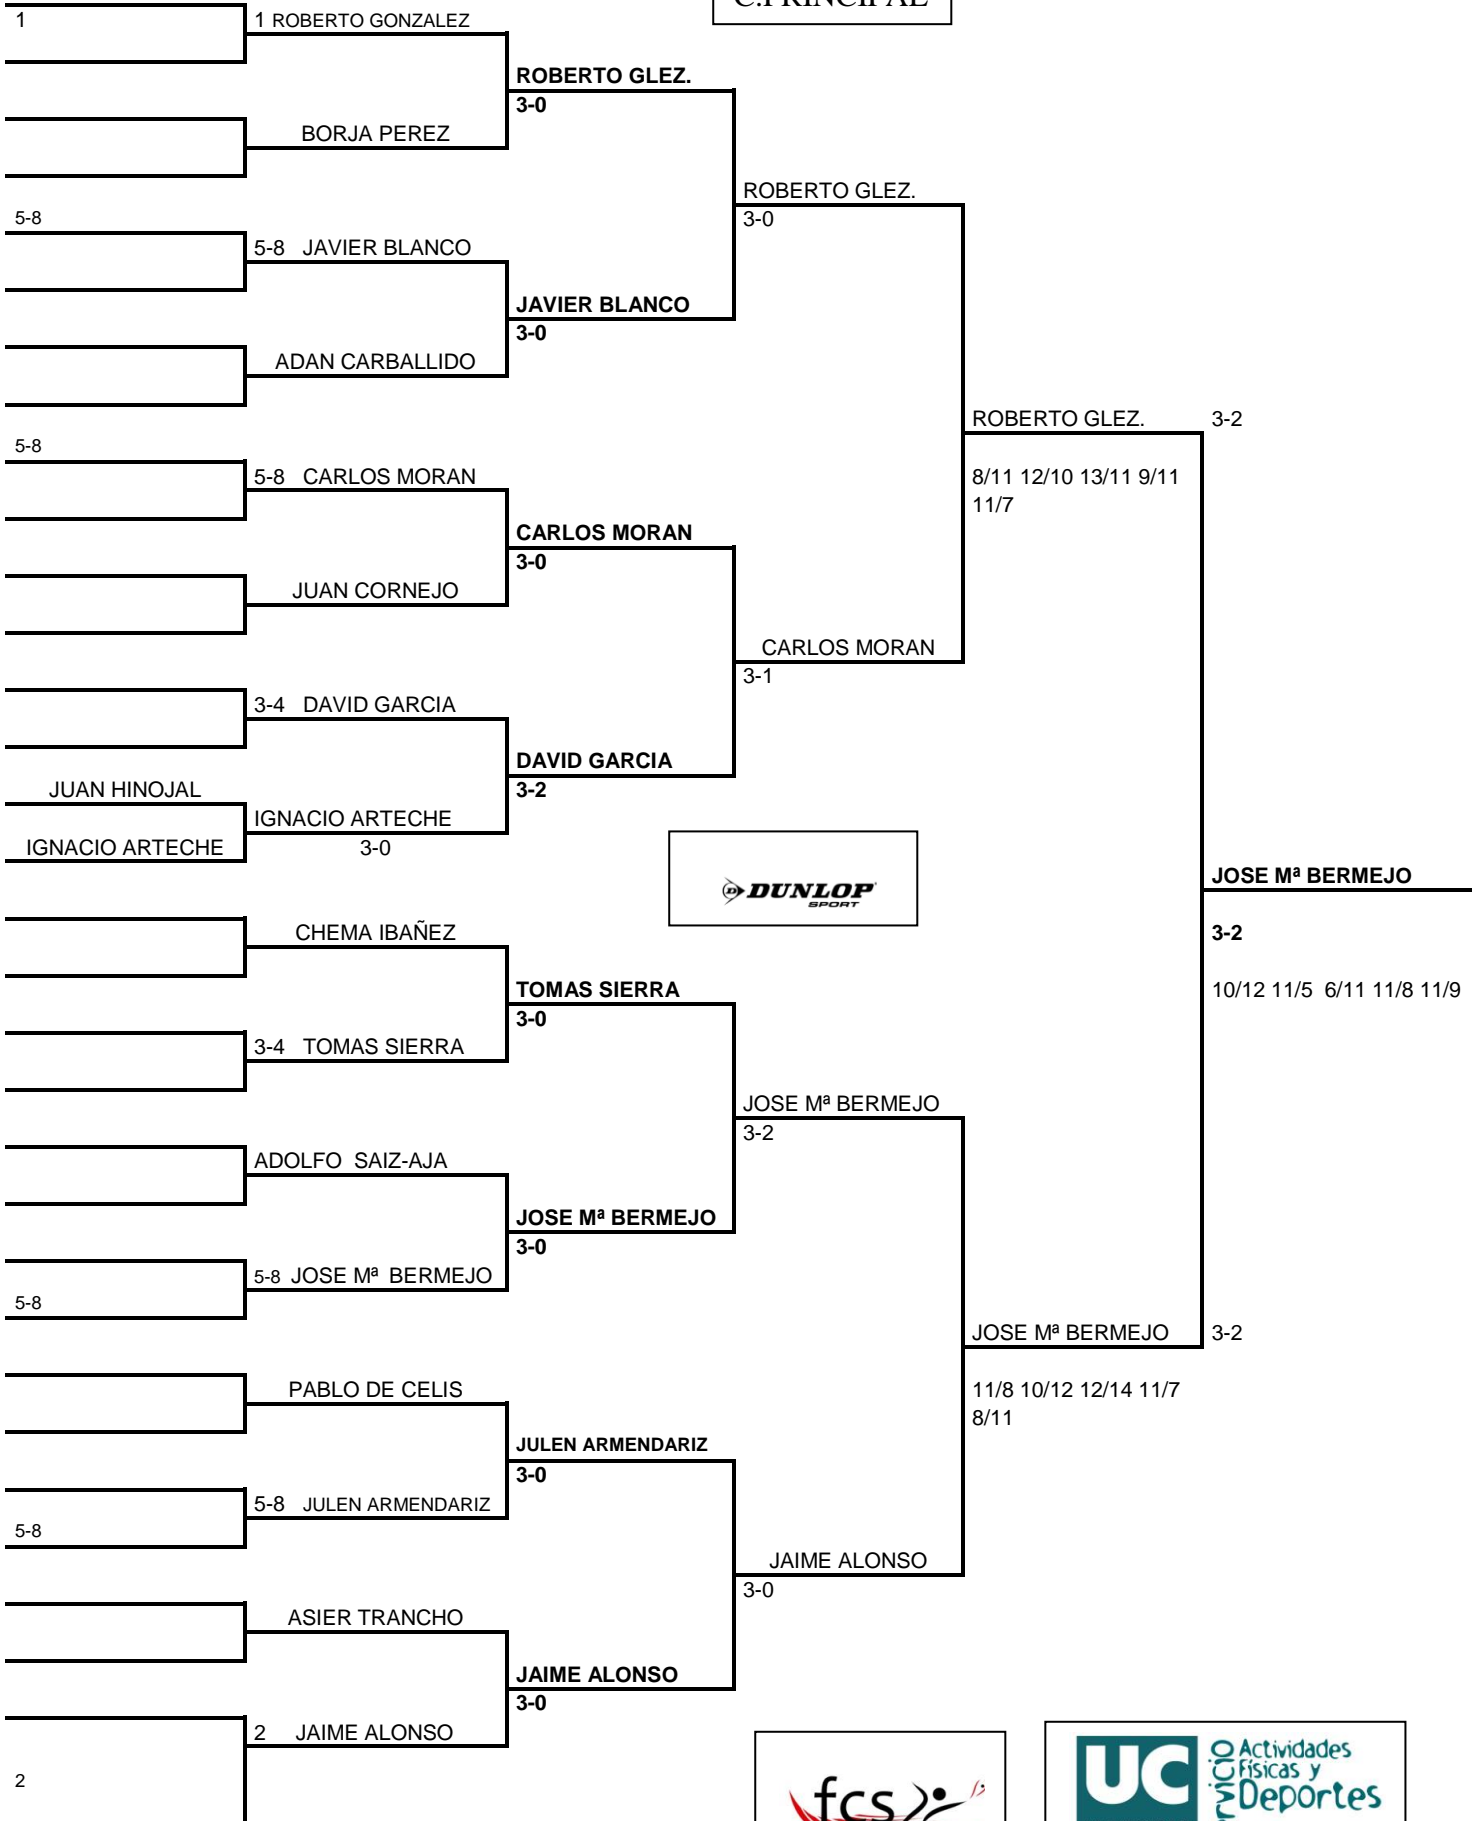

C.PRINCIPAL

CONSOLACION

CIRCUITO REGIONAL DE SQUASH
TORNEO SOLIDARIO UC 2019
CAT.FEMENINA

		PATRICIA ONTORIA	MAVI LOPEZ	JANA ECHAVE
1ª	PATRICIA ONTORIA			
2ª	MAVI LOPEZ	2-3		
3ª	JANA ECHAVE	1-3	1-3	

SABADO 11:00	JANA Vs. MAVI	0-3
11:30	PATRICIA Vs. JANA	3-0
12:00	MAVI Vs. PATRICIA	0-3