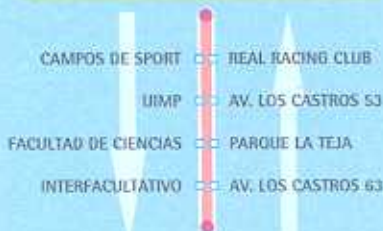

Servicio
experimental
gratuito

UNI-TUS

HORARIOS

Servicio especial
Campos de Sport - Universidad

LABORABLES LECTIVOS

Campos de sport > Interfacultativo

Mañanas De 07:45 a 09:45 Tardes De 14:45 a 16:45

Frecuencia: 10 minutos

Ayda los Castros 63 > Real Racing Club

Mediodía De 13:15 a 14:15 Tardes De 20:15 a 21:15

Frecuencia: 10 minutos

Para estudiantes y personal de la Universidad de Cantabria.

La Universidad y el Ayuntamiento constantemente trabajan para darte un mejor servicio: