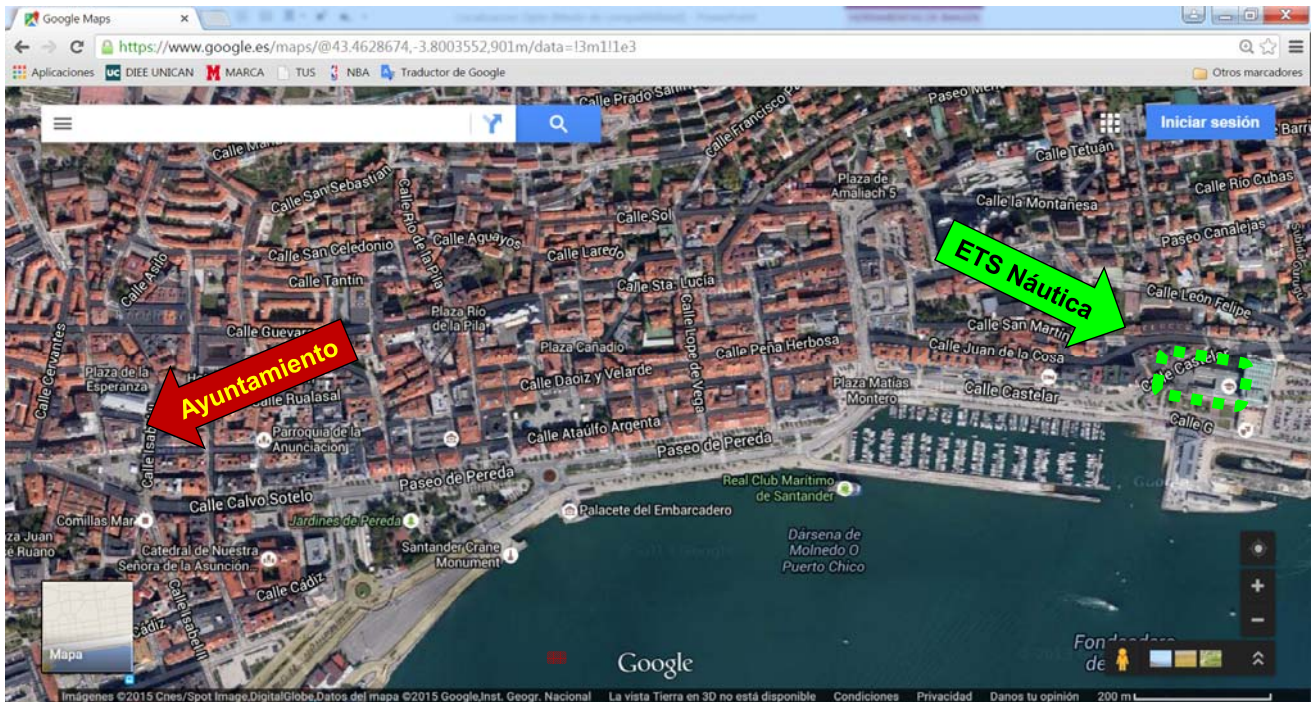

ETSII y T

Localización

ETSII y T

Localización

ETSII y T

Localización

ETS Náutica

Localización:

Escuela Técnica Superior de Náutica

Gamazo nº 1, 39004 Santander, Cantabria

ETS Náutica

Como llegar

ETS Náutica

Como llegar

ETS Náutica

Localización