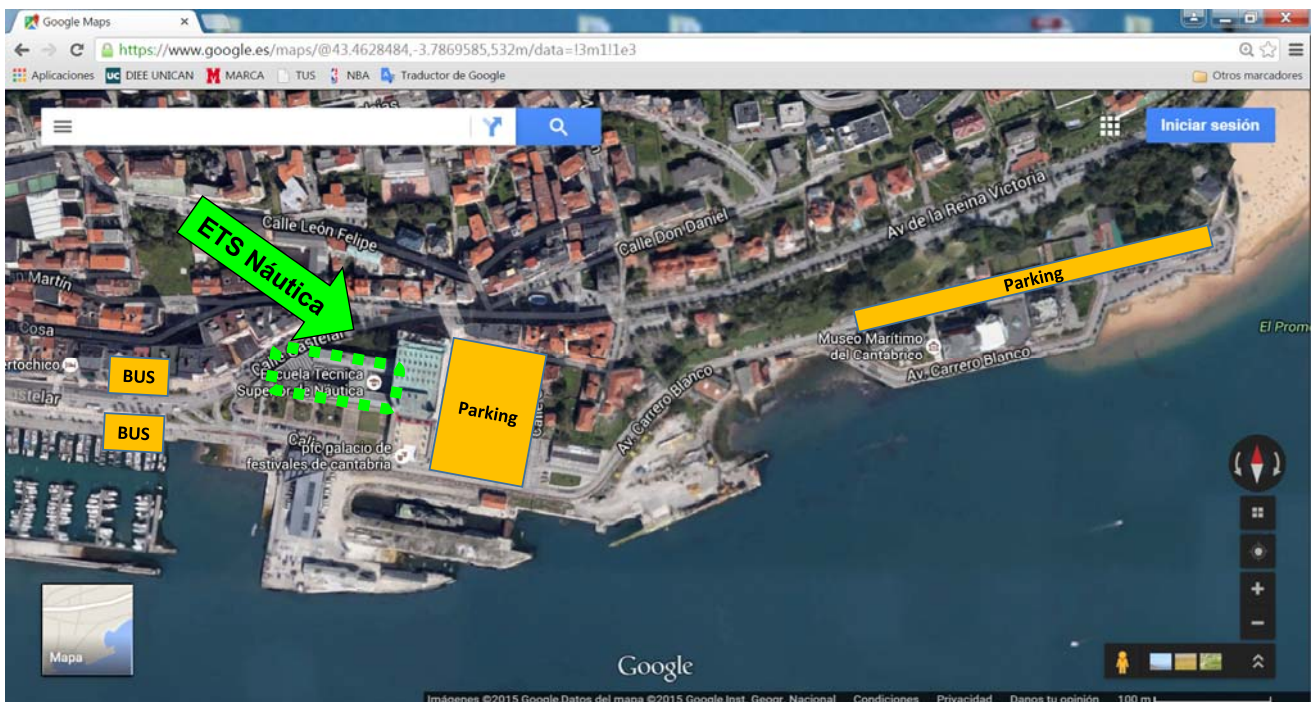

ETSII y T

Localización

ETSII y T

Localización

ETSII y T

Localización

ETS Náutica

Localización:

Escuela Técnica Superior de Náutica

Gamazo nº 1, 39004 Santander, Cantabria

ETS Náutica

Como llegar

ETS Náutica

Como llegar

ETS Náutica

Localización

Planta Principal

ETS Náutica

Localización

Planta +2

Despachos de Profesores

EPS Minas y Energía

Localización

Localización: