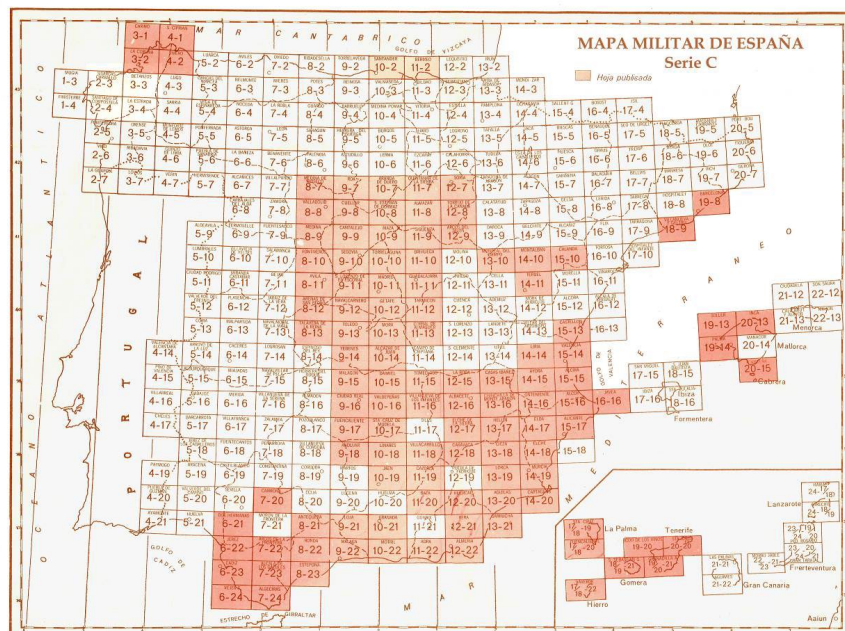

SERVICIO GEOGRÁFICO DEL EJÉRCITO

Mapa Militar de España

E. 1:100.000 - Serie C

Mapa de mando