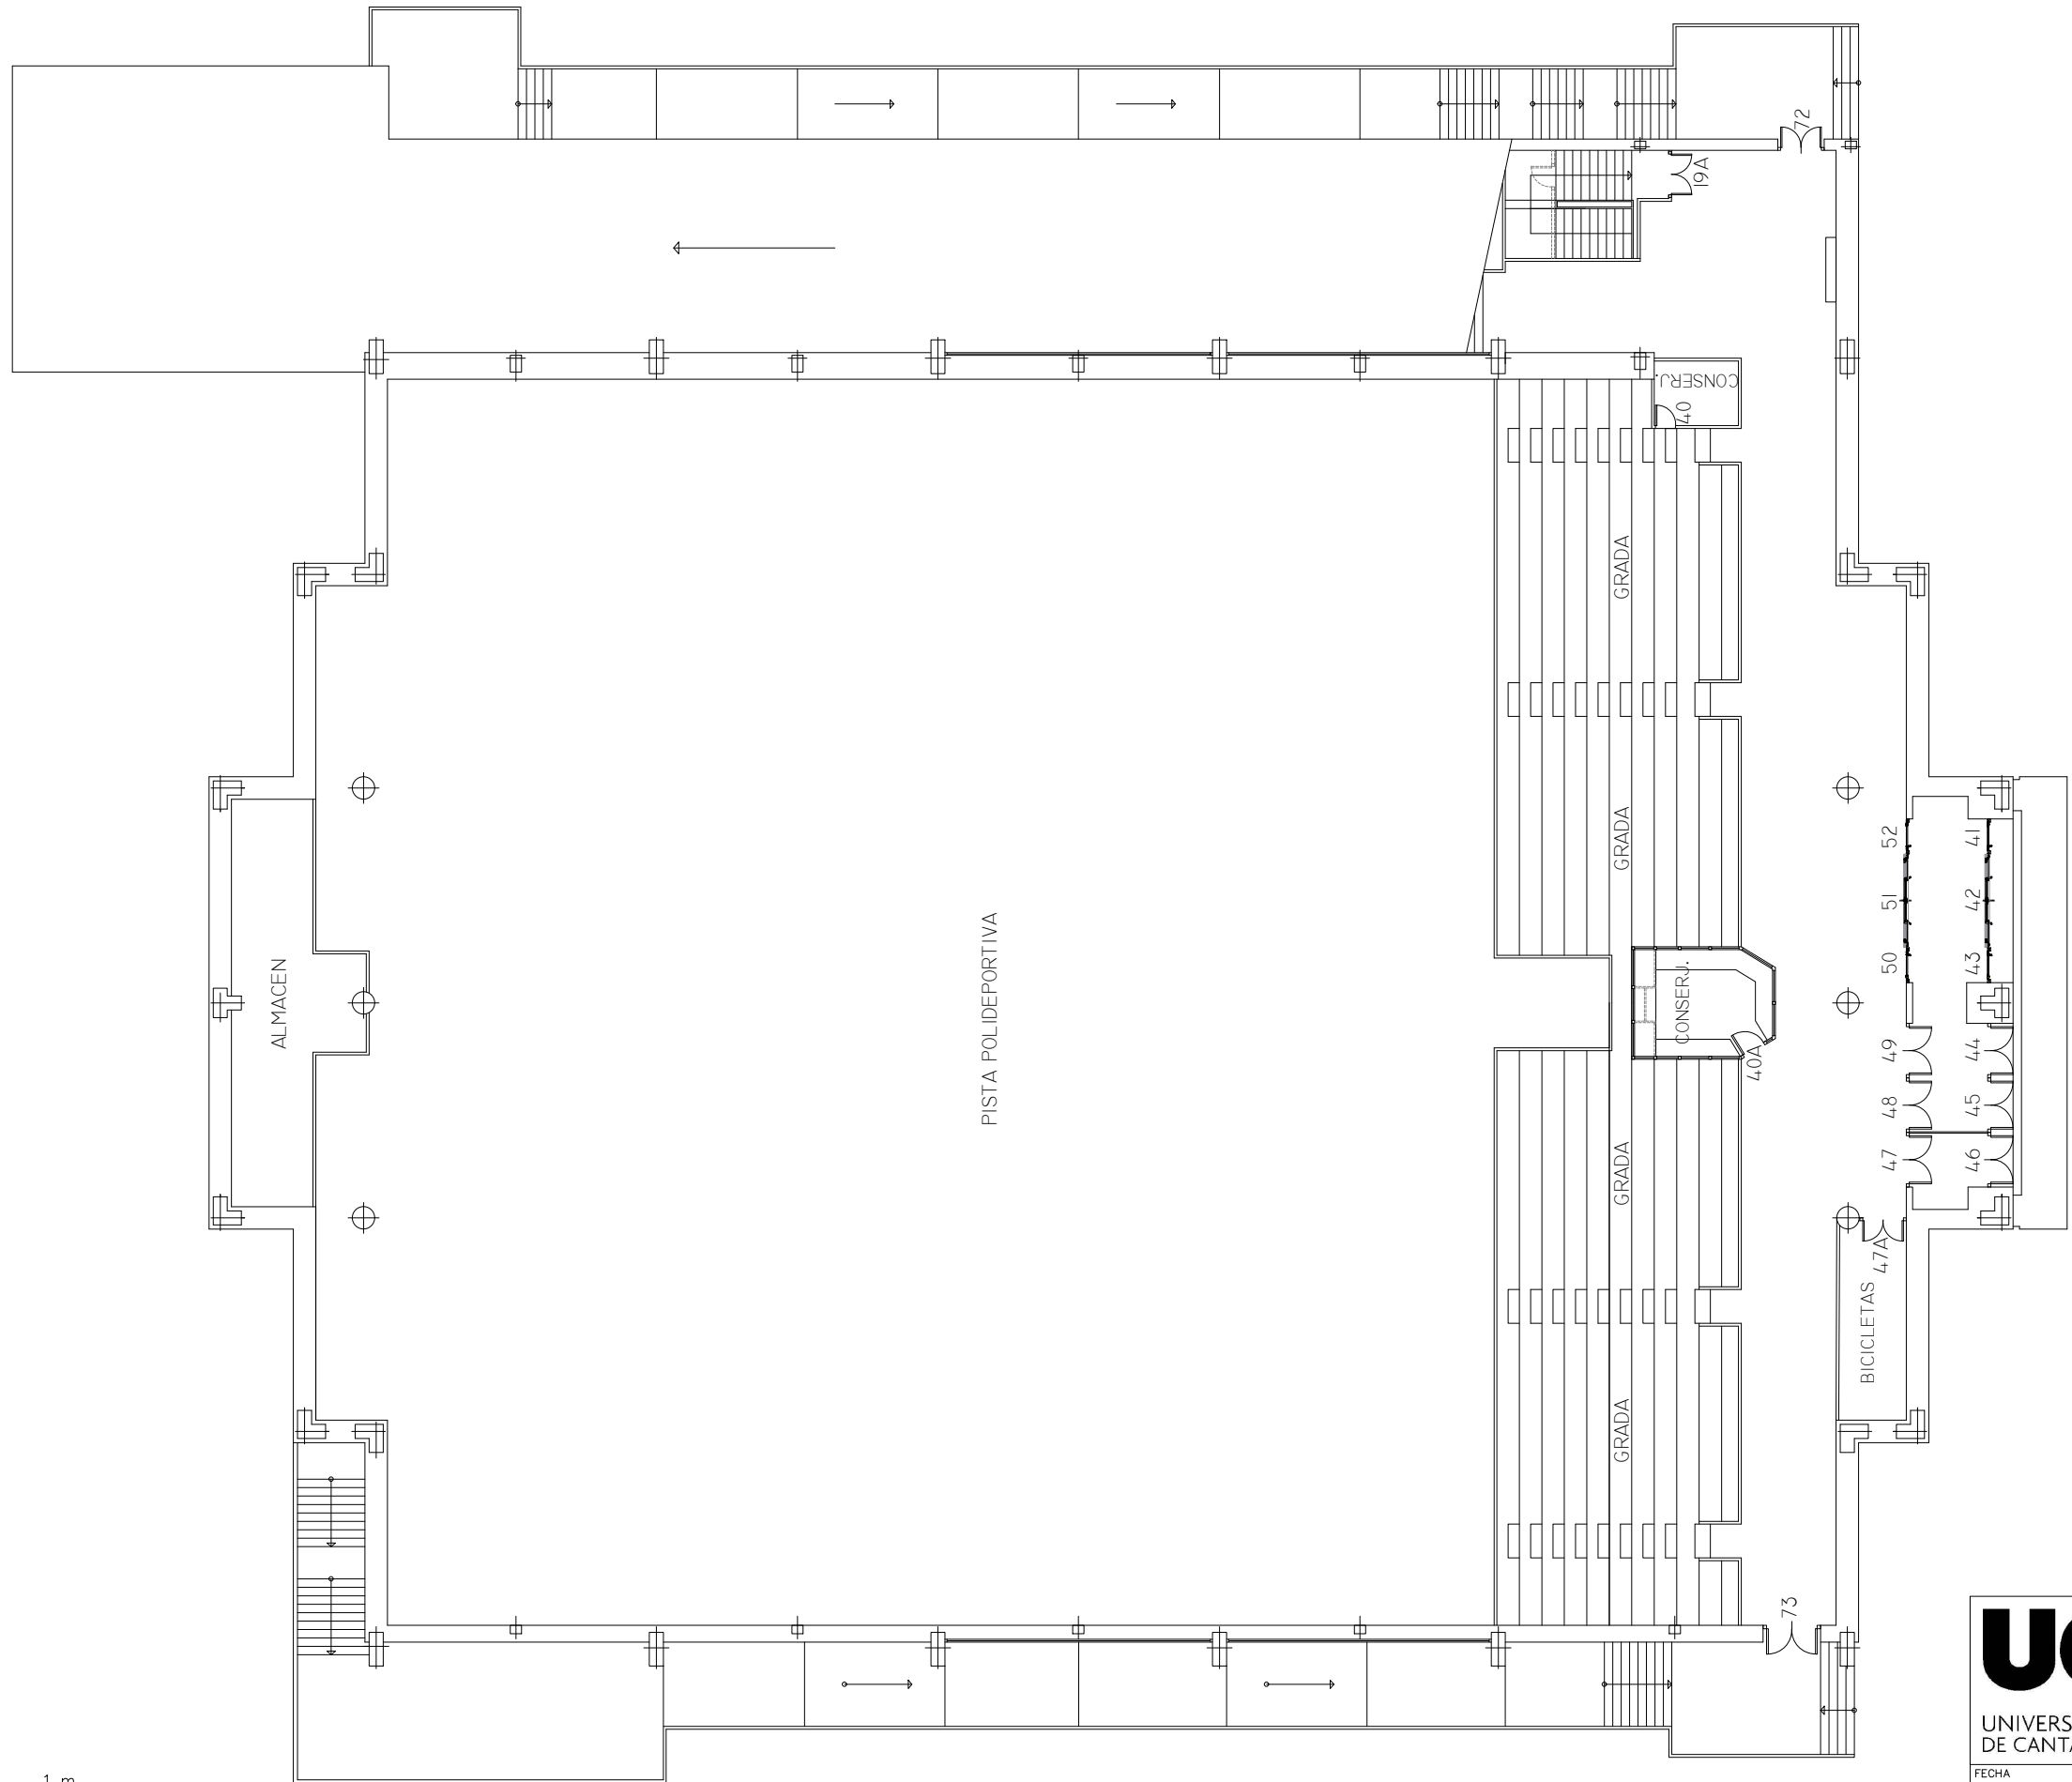

PLANTA COTA +48,50

 UNIVERSIDAD DE CANTABRIA	PABELLON POLIDEPORTIVO	
	FECHA OCTUBRE 2022	SERVICIO DE INFRAESTRUCTURAS
	ESCALA 1/250	PLANO PLANTA BAJA (COTA +48,50)
PLANO N° 3		