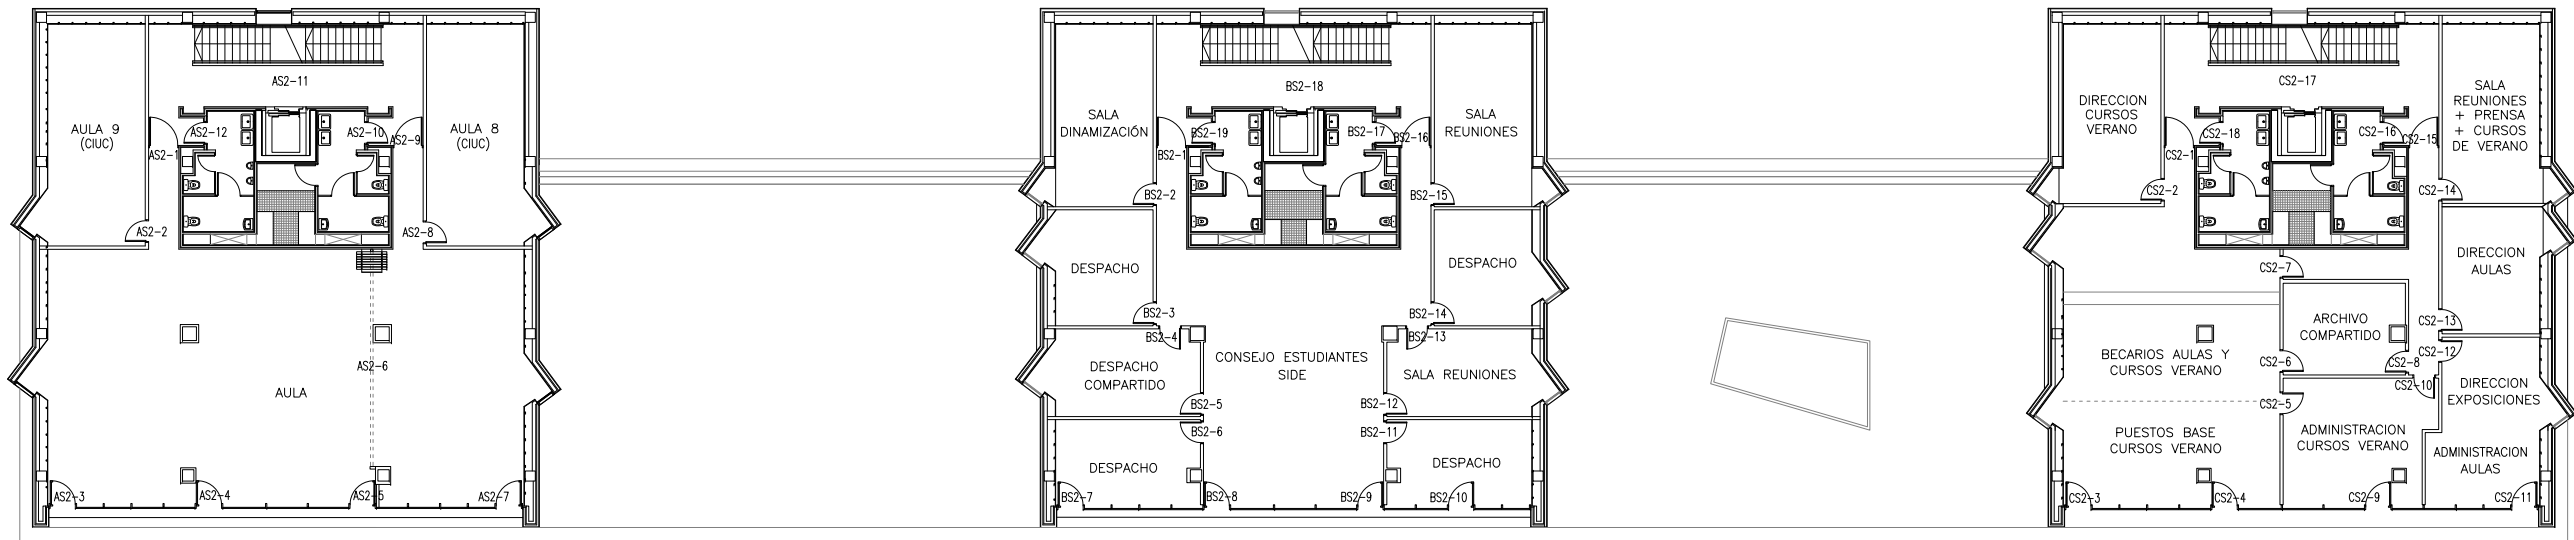

A SOTANO 1
CIUC: AULAS

B SOTANO 1
ALUMNOS: AULAS / SALA TRABAJO EN GRUPO / COMEDOR

C SOTANO 1
VICERRECTORADO, ORD. ACADEMICA, ESCUELA DOCTORADO

A SOTANO 2
AULA / CIUC

B SOTANO 2
ALUMNOS / CONSEJO DE ESTUDIANTES / SIDE

C SOTANO 2
VICERRECTORADO CULTURA, PARTICIPACION Y DIFUSION.

 UC UNIVERSIDAD DE CANTABRIA	EDIFICIO TRES TORRES LA CASA DEL ESTUDIANTE UNIVERSIDAD DE CANTABRIA	
	FECHA MAYO-2012	PLANO DE SOTANOS 1 Y 2 - TORRES A, B Y C
	ESCALA 1:300	SERVICIO DE INFRAESTRUCTURAS
	PLANO N°. 2	